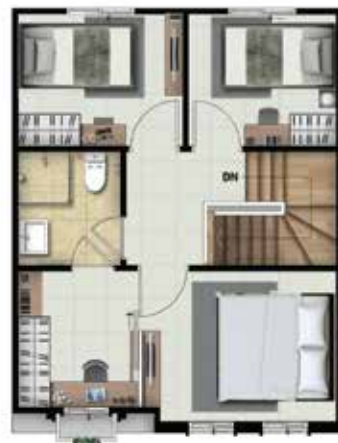

# NEO CLASSIC III

พื้นที่ใช้สอย 116 ตารางเมตร

หน้ากว้าง 5.7 เมตร

3 นอน

2 ห้องน้ำ

1 จอด

ภาพบรรยากาศจำลองใช้ในการโฆษณาเท่านั้น

YouTube

# SHOPHOUSE อาคารพาณิชย์

พื้นที่ใช้สอย 141 ตารางเมตร

หน้ากว้าง 5.7 เมตร

ภาพบรรยากาศจำลองใช้ในการโฆษณาเท่านั้น