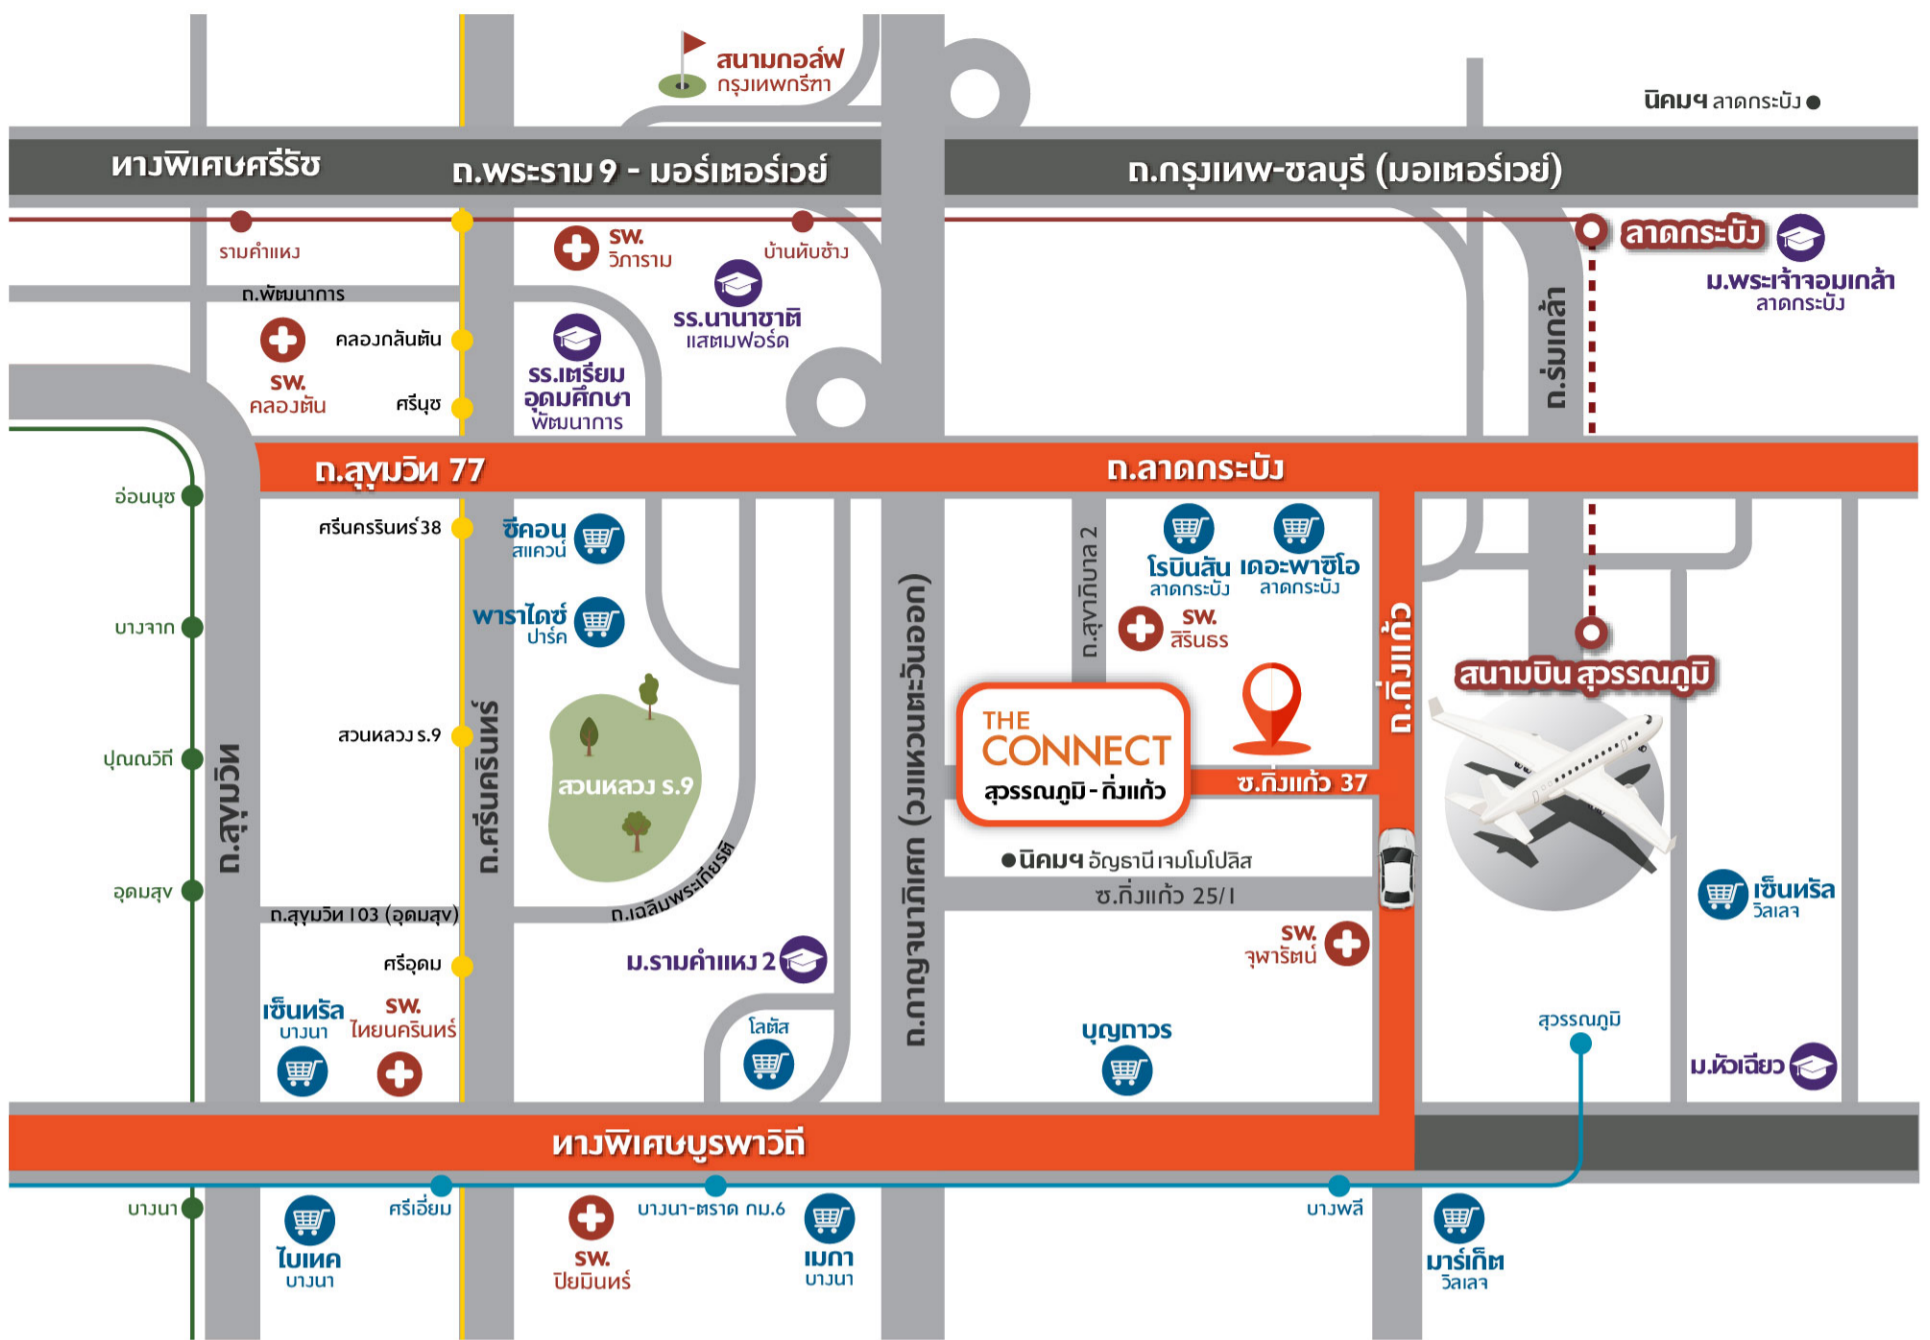

THE
CONNECT
สุวรรณภูมิ - กิ่งแก้ว

“

ENJOY YOUR DAY.

สุข..ทุกไลฟ์สไตล์ ไม่จำกัด

ใช้ชีวิตให้มีรอยยิ้ม ด้วยการจัดสรรพื้นที่ความสุข ให้เกิดขึ้นในทุกตารางนิ้ว ท่ามกลางบรรยากาศพื้นที่สีเขียว รายรอบด้วย JOGGING TRACK ยาวตลอดรอบสวนสาธารณะ พร้อมใช้ชีวิตสุดเหวี่ยงในทุกๆวัน กับสิ่งอำนวยความสะดวกรอบทิศทาง อาทิ เมก้าบางนา ,เซ็นทรัล วิลเลจ ,เซ็นทรัล บางนา และแหล่งช้อปปิ้งอีกมากมาย เพราะเราใส่ใจรายละเอียดแห่งการใช้ชีวิต...

KEY CARD ACCESS

ระบบเข้า-ออกโครงการอัตโนมัติ

**THE
CONNECT**
สุวรรณภูมิ - กิ่งแก้ว

- 
เส้นทางคมนาคม : สนามบินสุวรรณภูมิ, รถไฟฟ้าแอร์พอร์ตลิงก์, ถ.กรุงเทพ-ชลบุรี (มอเตอร์เวย์), ถ.กาญจนาภิเษก(วงแหวนตะวันออก), ทางพิเศษบูรพาวิถี
- 
สถานศึกษา : ม.พระเจ้าจอมเกล้าลาดกระบัง, ม.รามคำแหง 2, ม.หัวเฉียว, สร.นานาชาติแอสเทมฟอร์ด
- 
ห้างสรรพสินค้า : เดอะพาสซิโอ ลาดกระบัง, โรบินสัน ลาดกระบัง, มาร์เก็ต วิลเลจ สุวรรณภูมิ, เซ็นทรัล วิลเลจ, เมกา บางนา, อีเกีย บางนา, เซ็นทรัล บางนา
- 
โรงพยาบาล : รพ.จุฬารัตน์ 9, รพ.สิรินธร, รพ.วิการาม, รพ.สินแพทย์ ศรีนครินทร์