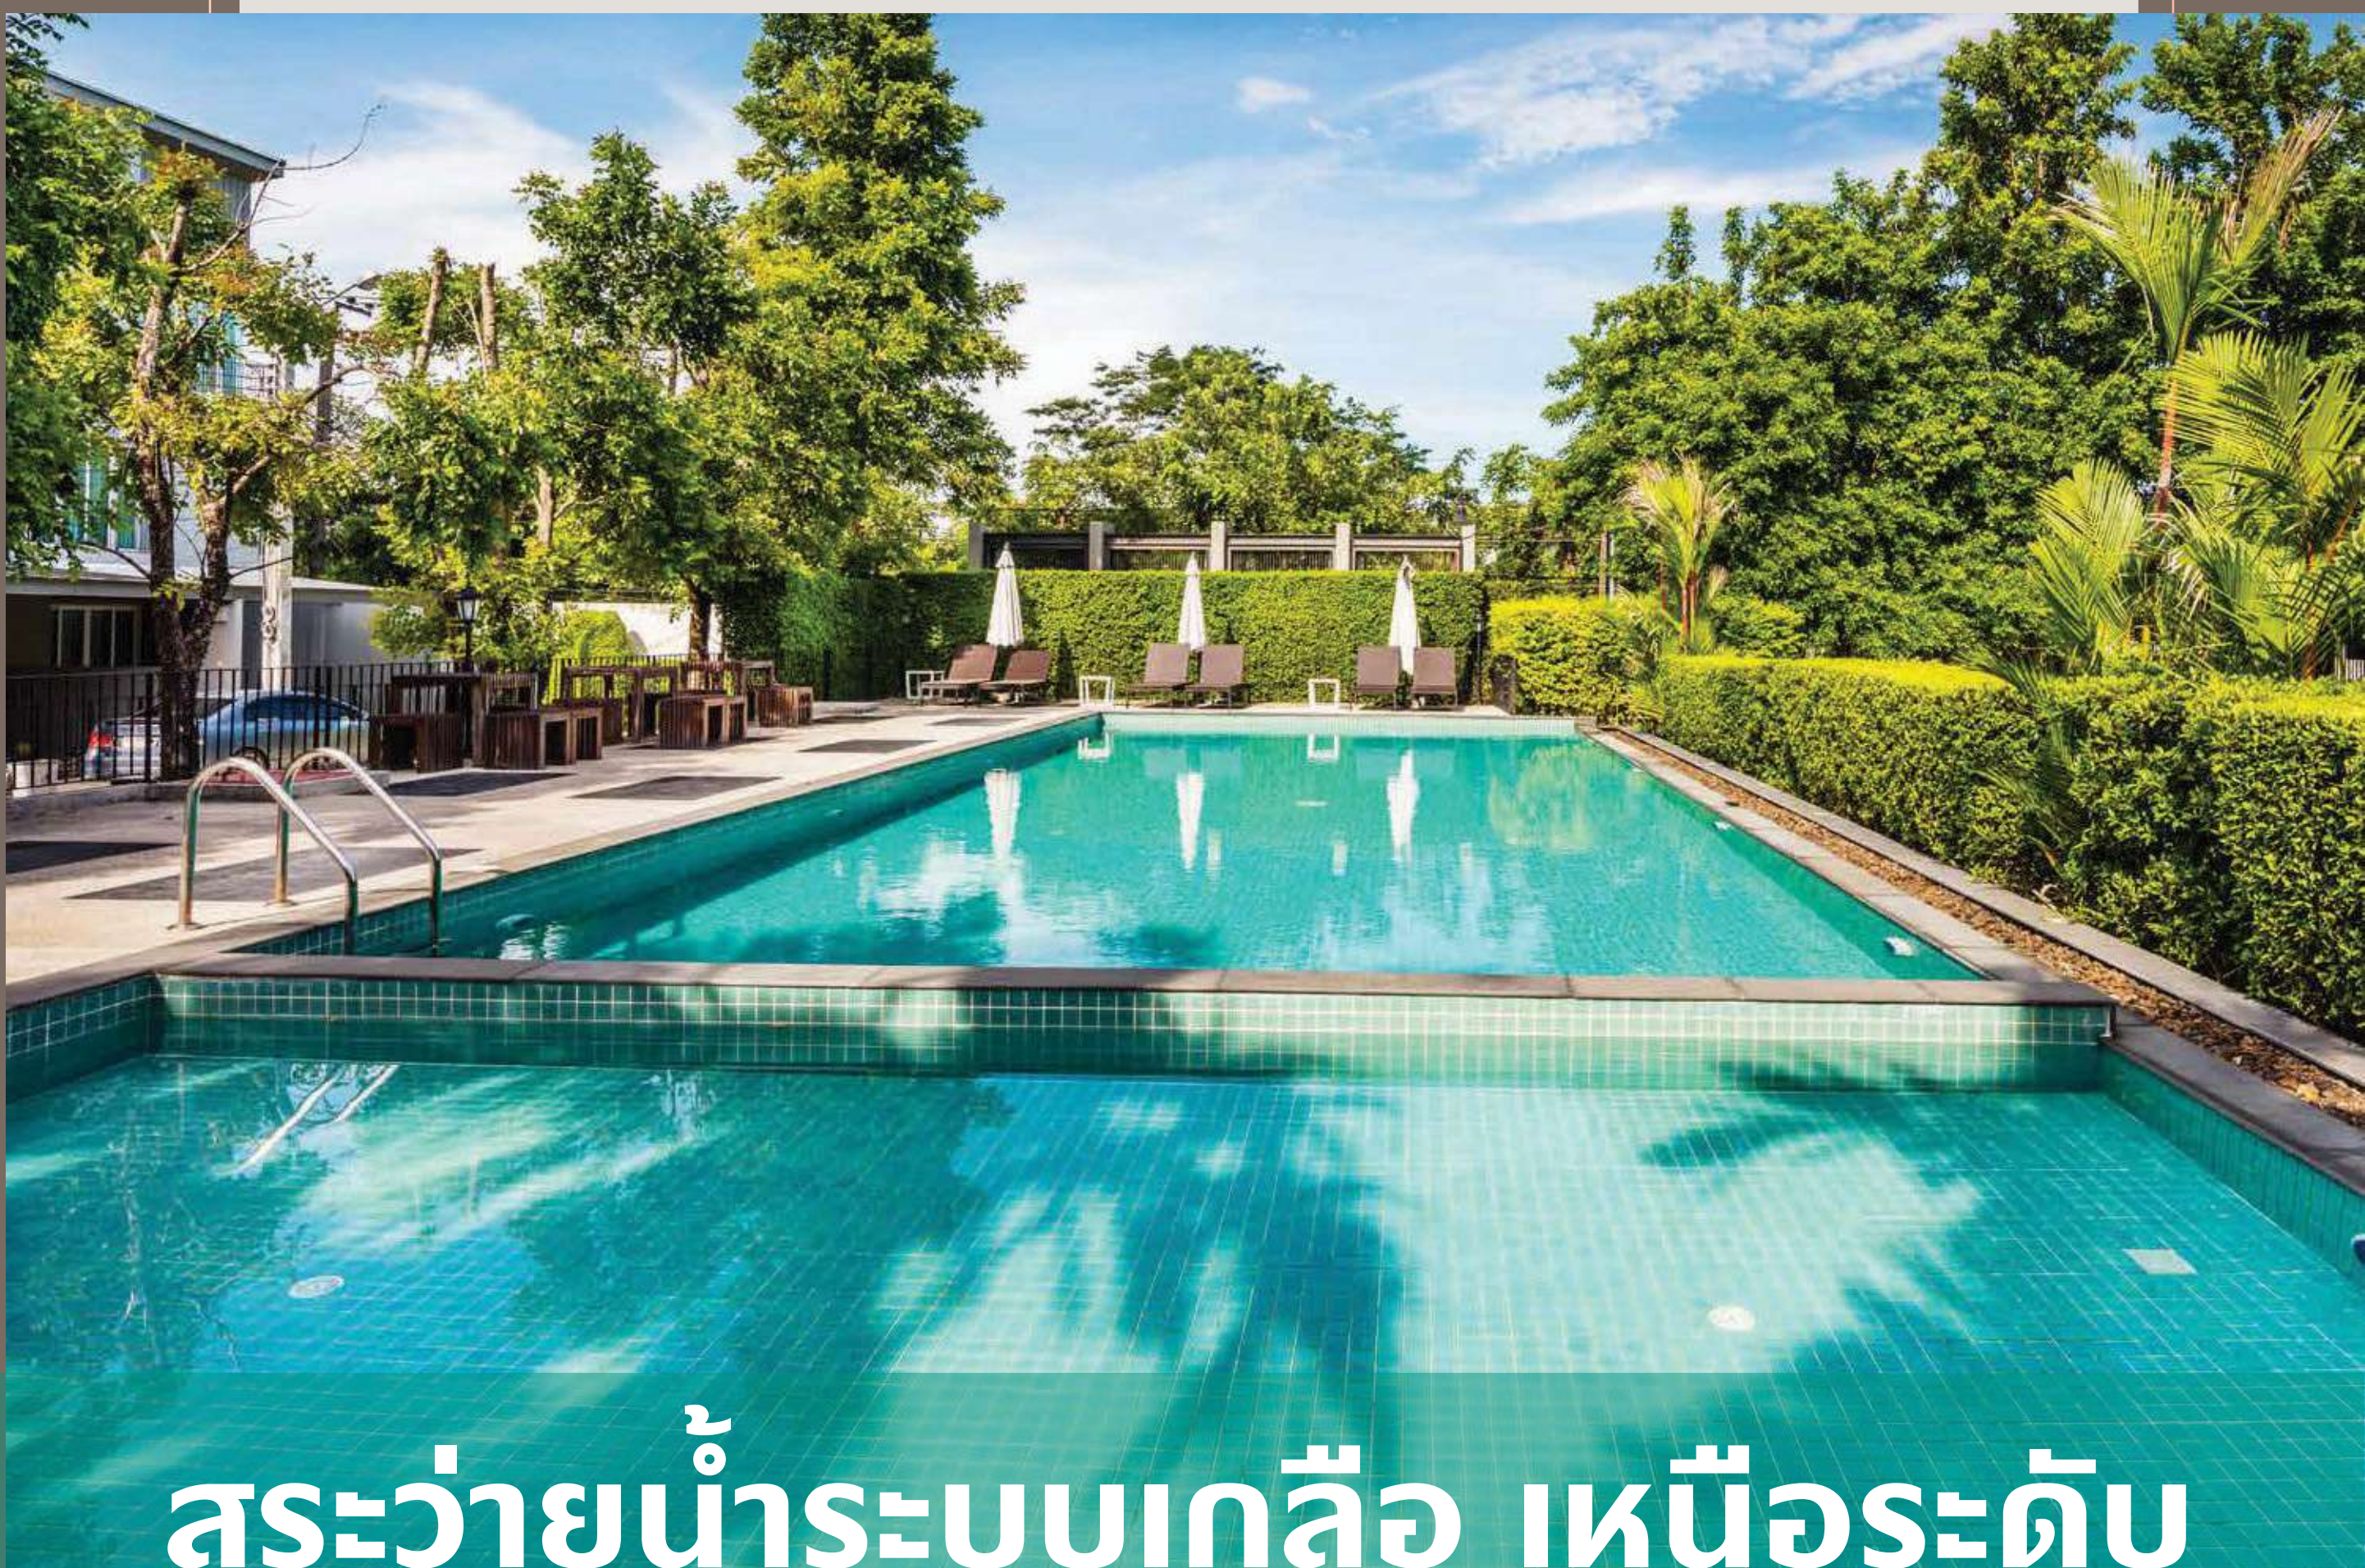

PATIO

WESTU 2

CLUBHOUSE

PATIO

พละสนาม 2

CLUBHOUSE

สะดวกนำระบบเกลือ เหนือระดับ

PATIO