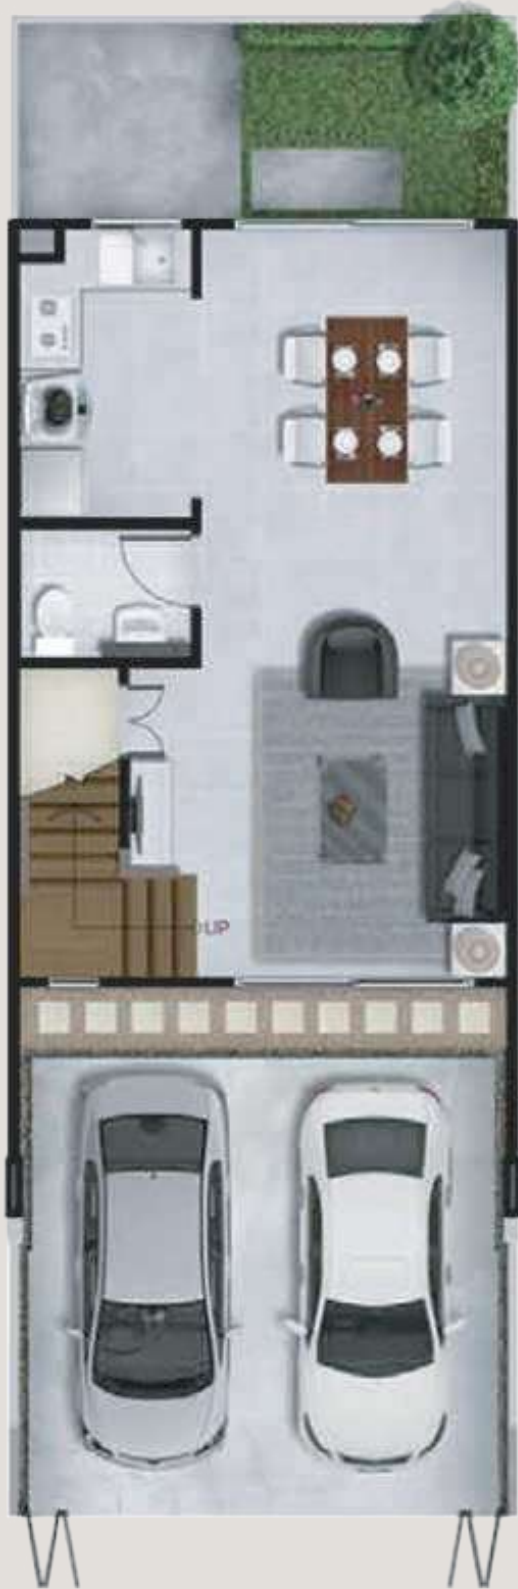

PATIO

WESTU 2

CLUBHOUSE

PATIO

พละสนาม 2

CLUBHOUSE

สะดวกนำระบบเกลือ เหนือระดับ

PATIO

WS-S1U 2

1st Floor

2nd Floor

3rd Floor

PLC-04mo2

ทาวน์โฮม 3 ชั้น ที่จัดสรรฟังก์ชันได้อย่างลงตัว ด้วยพื้นที่ 155 ตร.ม.
3 ห้องนอน 3 ห้องน้ำ จอดรถได้ 2 คัน พื้นที่ชั้นล่างโปร่งโล่งช่องแสง
ขนาดใหญ่ หน้าและหลังบ้านและเพดานสูงถึง 2.7 ม. ผ่อนคลายทุกการ
อยู่อาศัย