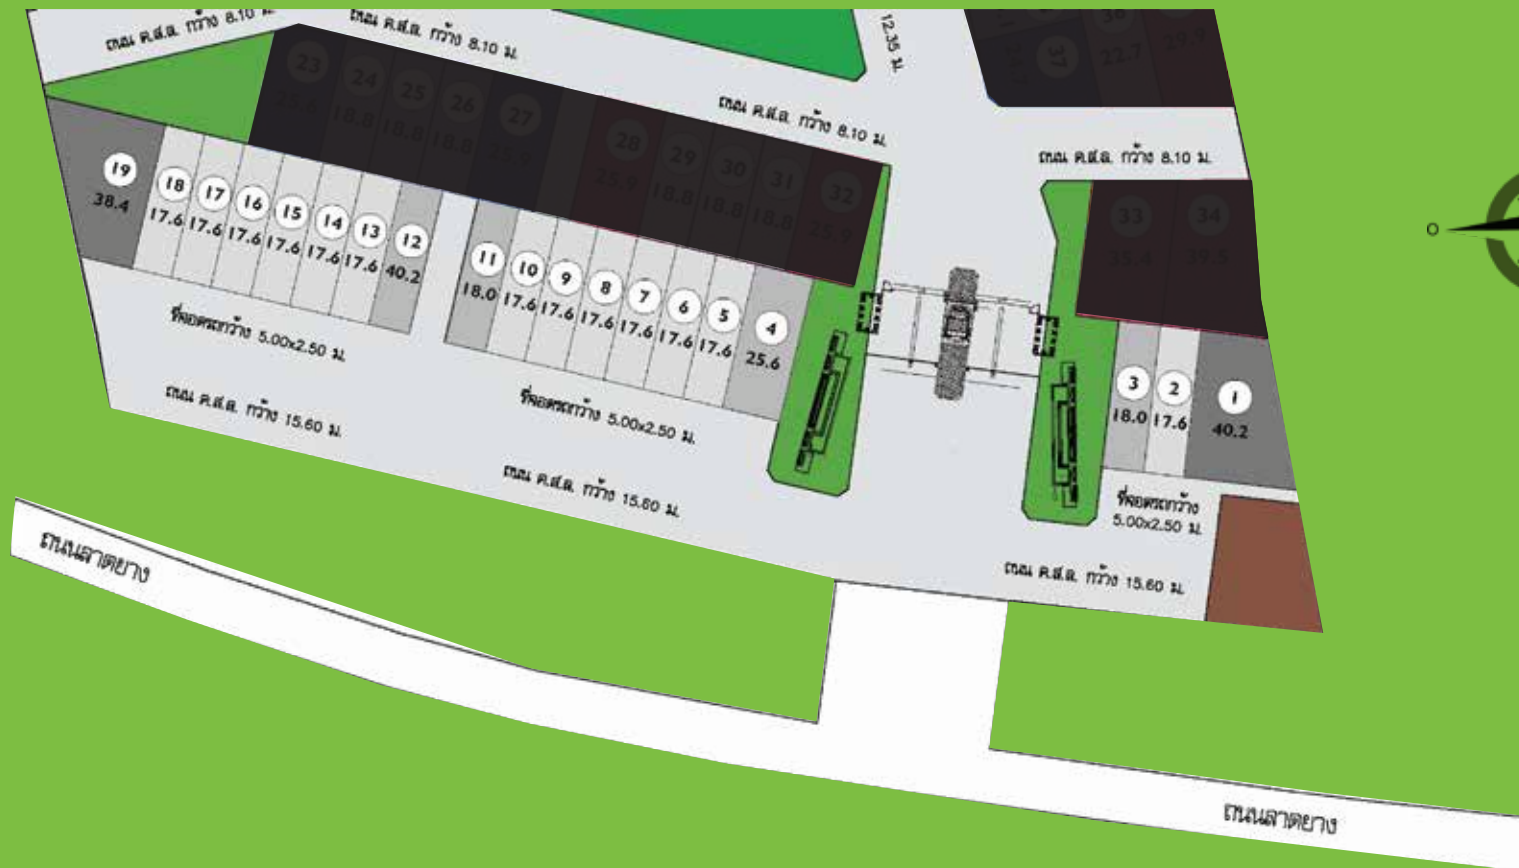

### โครงข่ายคมนาคม

สนามบินดอนเมือง  
รถไฟฟ้าสายสีแดง  
ทางด่วนชั้นที่ 2

# ข้อมูลโครงการ

- ชื่อโครงการ : พฤกษวิมล ติวานนท์ - ริงลิต  
ที่ตั้งโครงการ : ตำบลบ้านกลาง อำเภอเมืองปทุมธานี จังหวัดปทุมธานี  
จำนวน : 14 ยูนิต  
แบบบ้าน : อาคารพาณิชย์ 2 ชั้น หน้ากว้าง 4.4 เมตร  
ขนาดพื้นที่ใช้สอย : 130 ตารางเมตร  
ขนาดที่ดิน : เริ่มต้น 17.6 ตารางวา