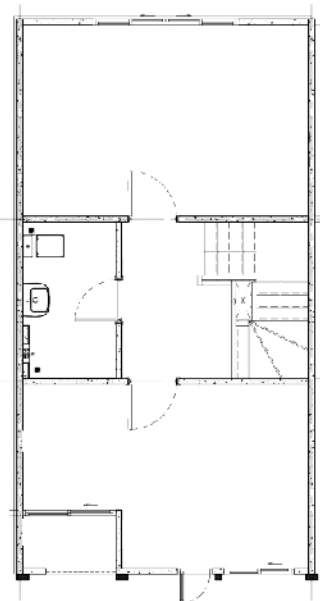

พื้นที่ใช้สอย 173 ตร.ม.

ที่ดินเริ่มต้น 20 ตร.ว.

หน้ากว้าง 5 เมตร

Pruksa Avenue

หนองมน - ชลบุรี

พรีเมียมโฮมออฟฟิศ

บนทำเลที่ดีที่สุด
ติดถนนเลนสูง

1st Floor

2nd Floor

3rd Floor

โฮมออฟฟิศ 3 ชั้น

พื้นที่ใช้สอย **169 ตร.ม.**
ที่ดินเริ่มต้น **19.60 ตร.ว.**
หน้ากว้าง **5 เมตร**