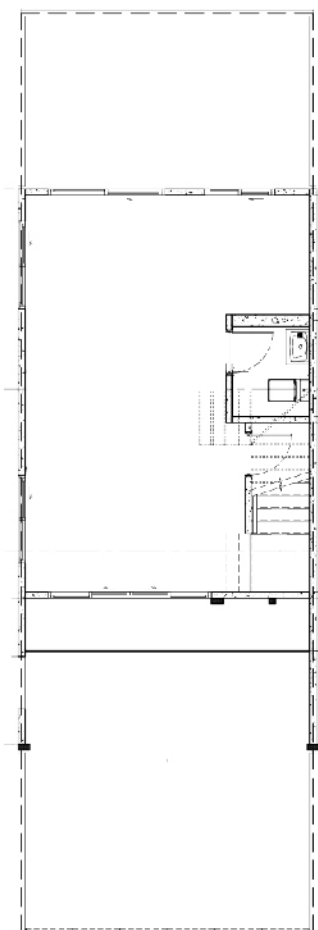

พื้นที่ใช้สอย 173 ตร.ม.

ที่ดินเริ่มต้น 20 ตร.ว.

หน้ากว้าง 5 เมตร

Pruksa Avenue

หนองมน - ชลบุรี

พรีเมียมโฮมออฟฟิศ

บนทำเลที่ดีที่สุด
ติดถนนเลนสูง

1st Floor

2nd Floor

3rd Floor

โฮมออฟฟิศ 3 ชั้น

พื้นที่ใช้สอย **169 ตร.ม.**
ที่ดินเริ่มต้น **19.60 ตร.ว.**
หน้ากว้าง **5 เมตร**