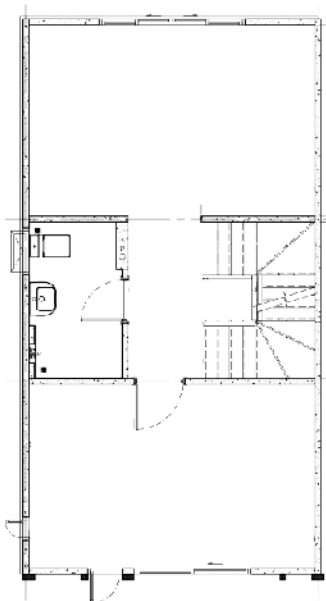

พื้นที่ใช้สอย 173 ตร.ม.

ที่ดินเริ่มต้น 20 ตร.ว.

หน้ากว้าง 5 เมตร

Pruksa Avenue

หนองมน - ชลบุรี

พรีเมียมโฮมออฟฟิศ

บนทำเลที่ดีที่สุด
ติดถนนเลนสูง

1st Floor

2nd Floor

3rd Floor

โฮมออฟฟิศ 3 ชั้น

พื้นที่ใช้สอย **169 ตร.ม.**
ที่ดินเริ่มต้น **19.60 ตร.ว.**
หน้ากว้าง **5 เมตร**