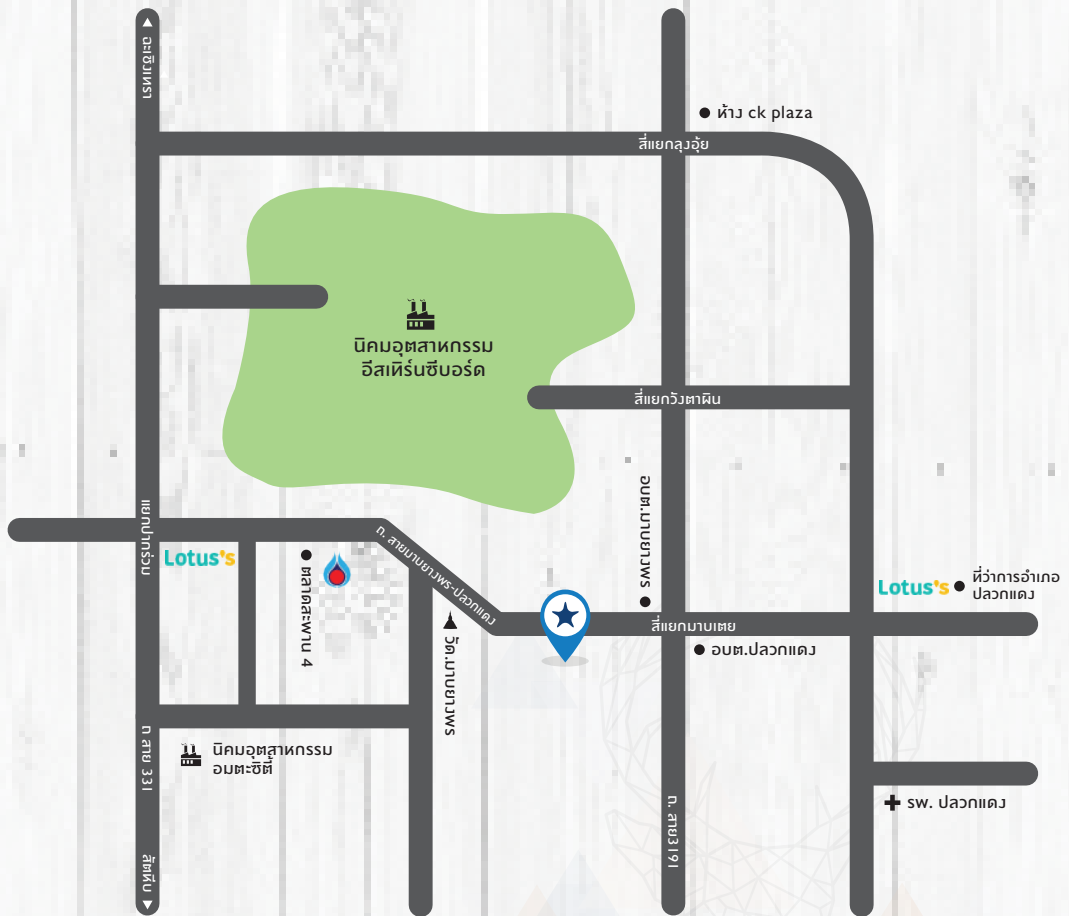

บ้านพักฯ อีสเทิร์น-ปลวกแดง