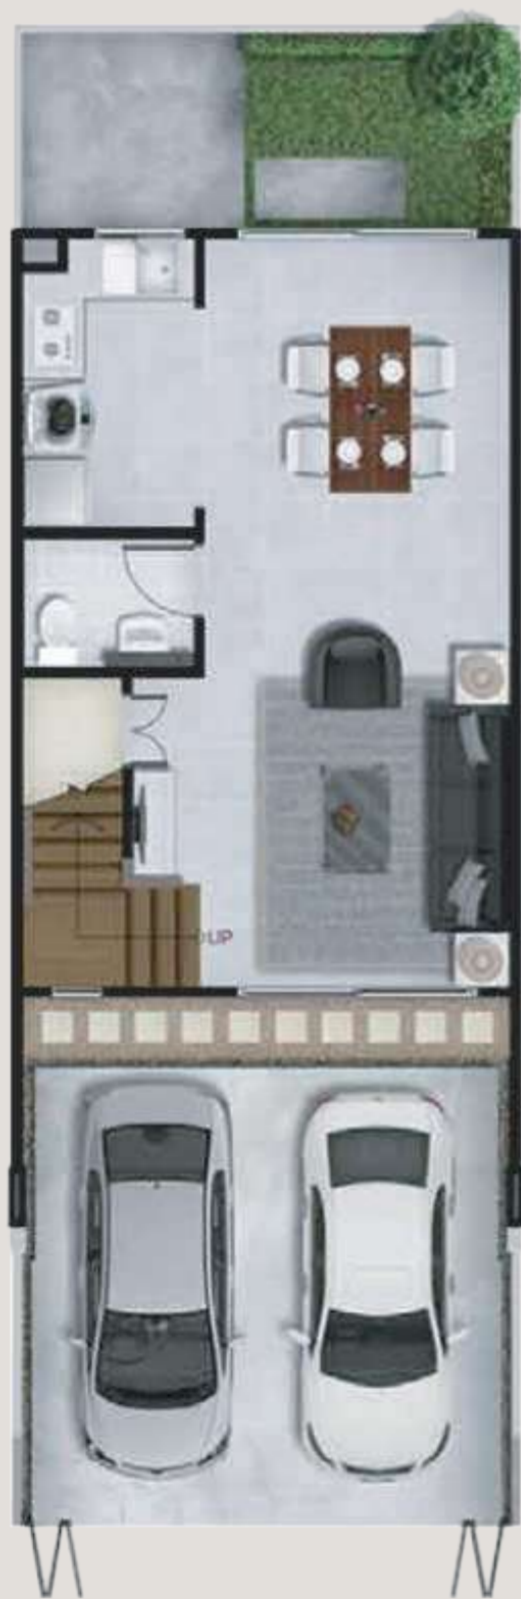

PATIO

WS-SAM 2

1st Floor

2nd Floor

3rd Floor

PLC-04mo2

ทาวน์โฮม 3 ชั้น ที่จัดสรรฟังก์ชันได้อย่างลงตัว ด้วยพื้นที่ 155 ตร.ม.
3 ห้องนอน 3 ห้องน้ำ จอดรถได้ 2 คัน พื้นที่ชั้นล่างโปร่งโล่งช่องแสง
ขนาดใหญ่ หน้าและหลังบ้านและเพดานสูงถึง 2.7 ม. ผ่อนคลายทุกการ
อยู่อาศัย