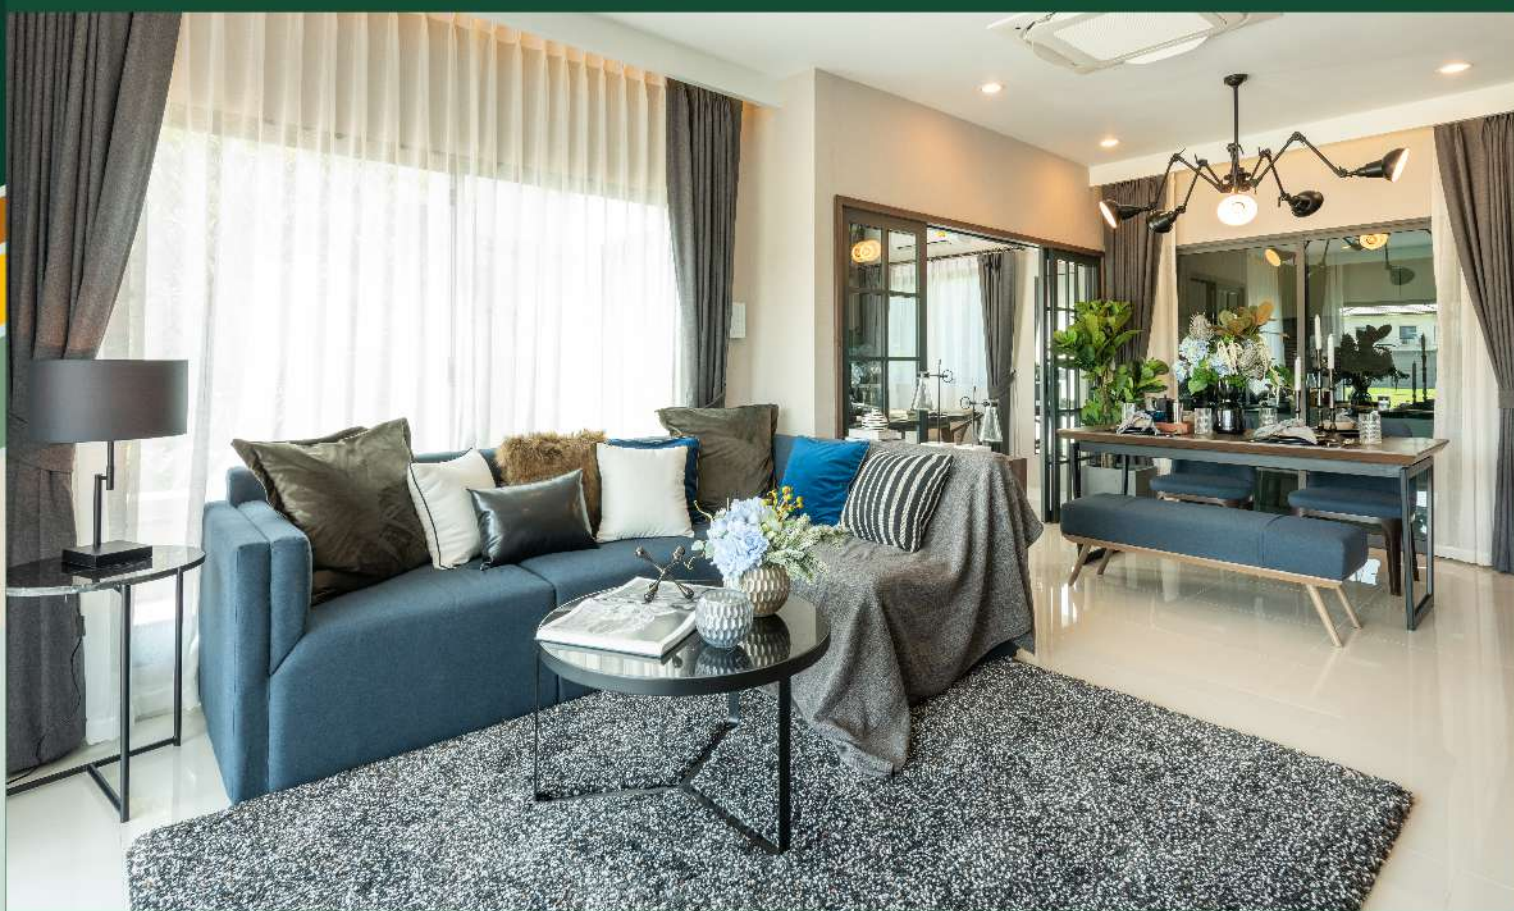

CREATE YOUR LIFE

ออกแบบชีวิตได้อย่างอิสระ

Create... **Design & Function**

จัดสมดุลชีวิตด้วยฟังก์ชันที่หลากหลายและตอบโจทย์
คนทุก GEN ไม่ว่า “Lifestyle แบบไหนก็สมดุล”