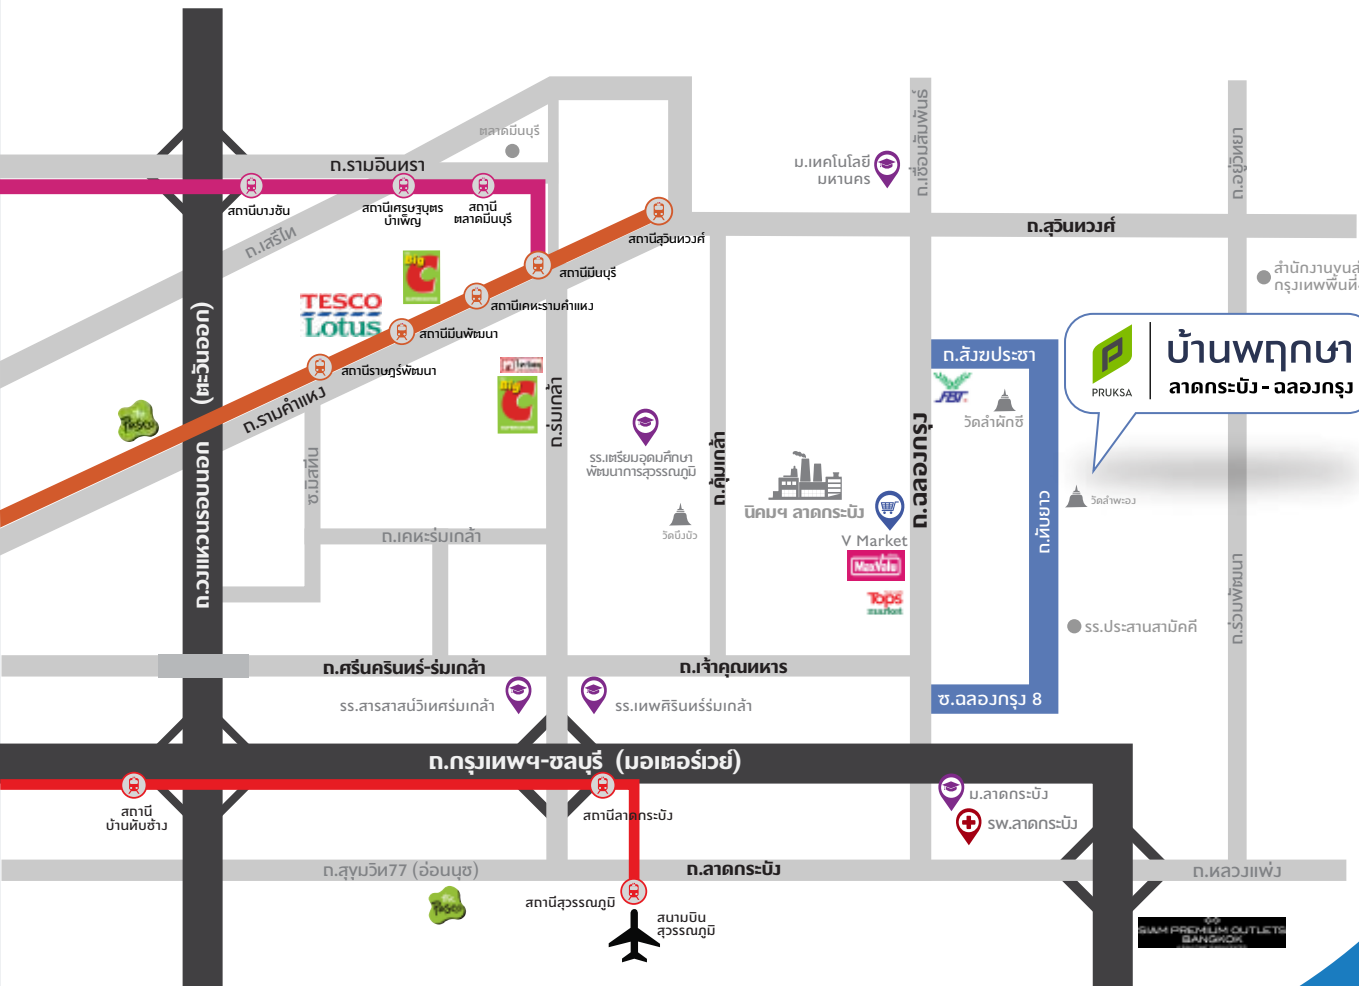

ระบบกล้องวงจรปิด (CCTV)

ทำเลที่ใช้...สะดวกทุกการเดินทาง

ใกล้นิคมฯ ลาดกระบัง เพียง 7 นาที*
เชื่อมต่อกถนนหลักหลายเส้นทาง ต.สุวินทวงศ์ ต.ฉลองกรุง และ มอเตอร์เวย์

สถานที่สำคัญ

-  นิคมฯลาดกระบัง 7 นาที
-  สนามบินสุวรรณภูมิ 10 นาที
-  ห้างสรรพสินค้า V Market 7 นาที
-  โรงพยาบาล สว.ลาดกระบัง 13 นาที
-  เส้นทางรถเดินทาง ต.สุวินทวงศ์ 5 นาที
ต.เจ้าคุณทหาร 8 นาที
ต.มอเตอร์เวย์ 10 นาที
-  ตลาด ตลาดแยมเจริญรัตน์ 7 นาที
ตลาดสดสี่แยกหนองจอก 8 นาที
-  โรงเรียน สถาบันเทคโนโลยี เจ้าคุณทหารลาดกระบัง 10 นาที