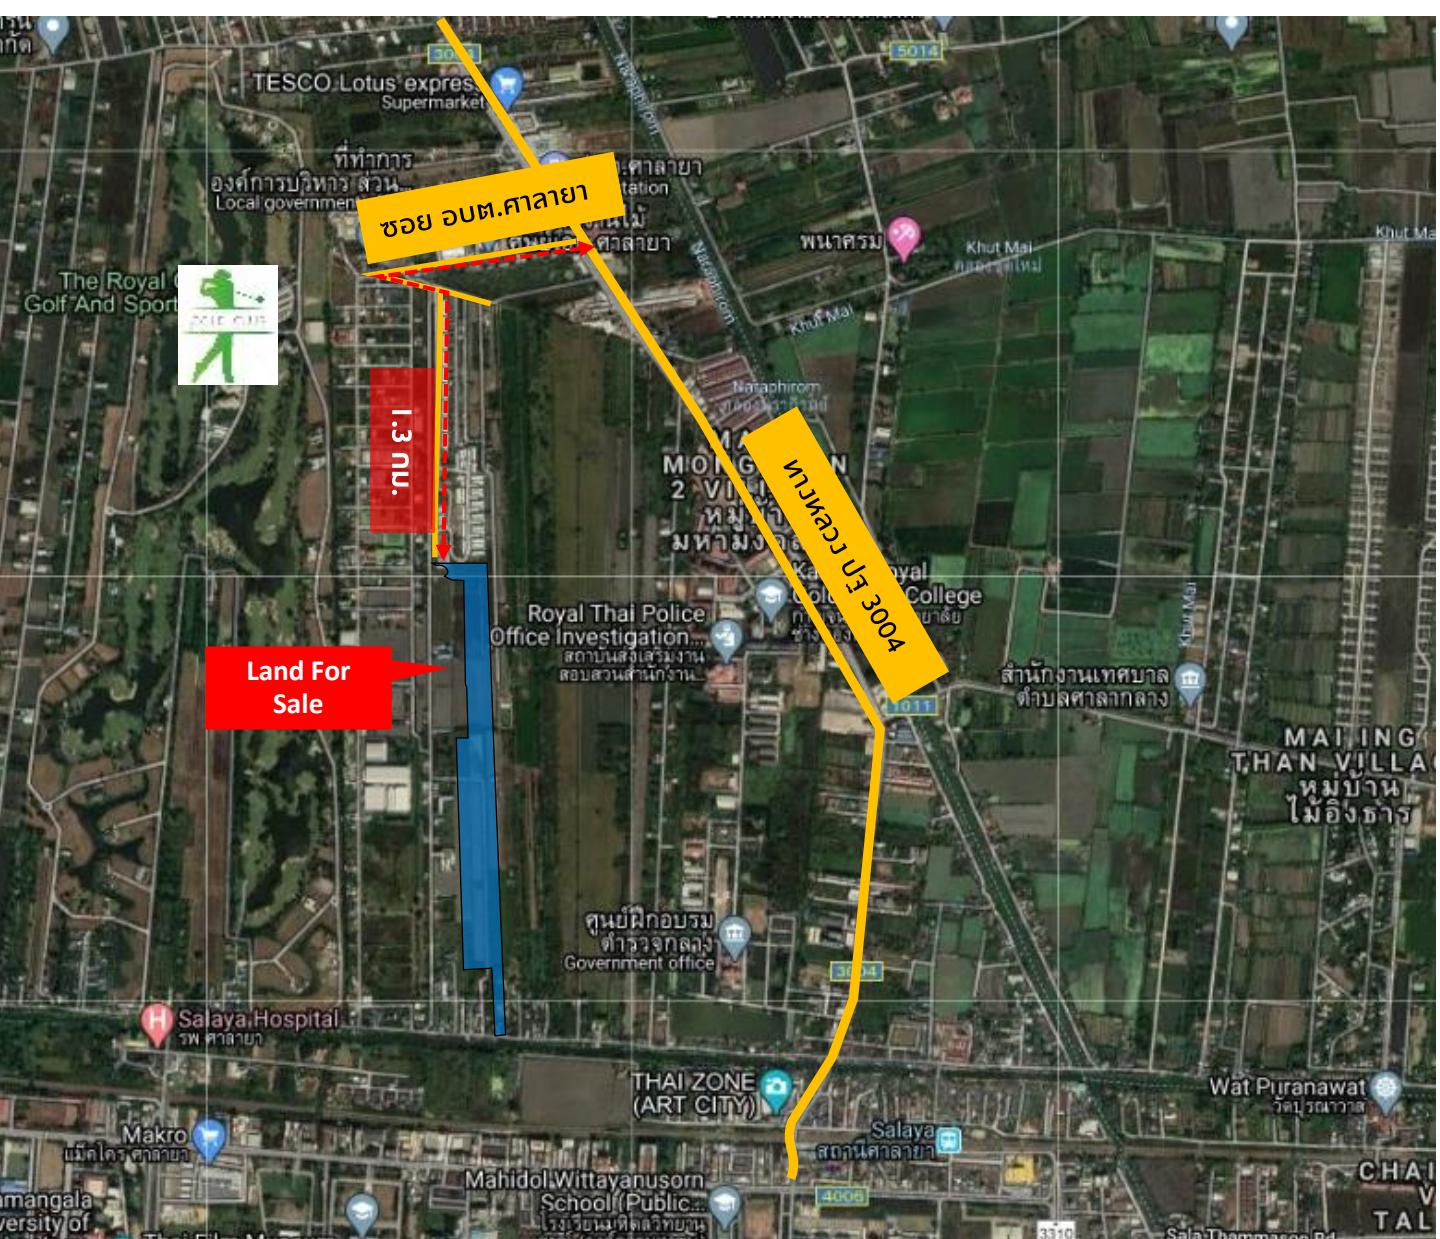

ขายที่ดิน

A36 ซอย อบต.ศาลายา อำเภอพุทธมณฑล จังหวัดนครปฐม