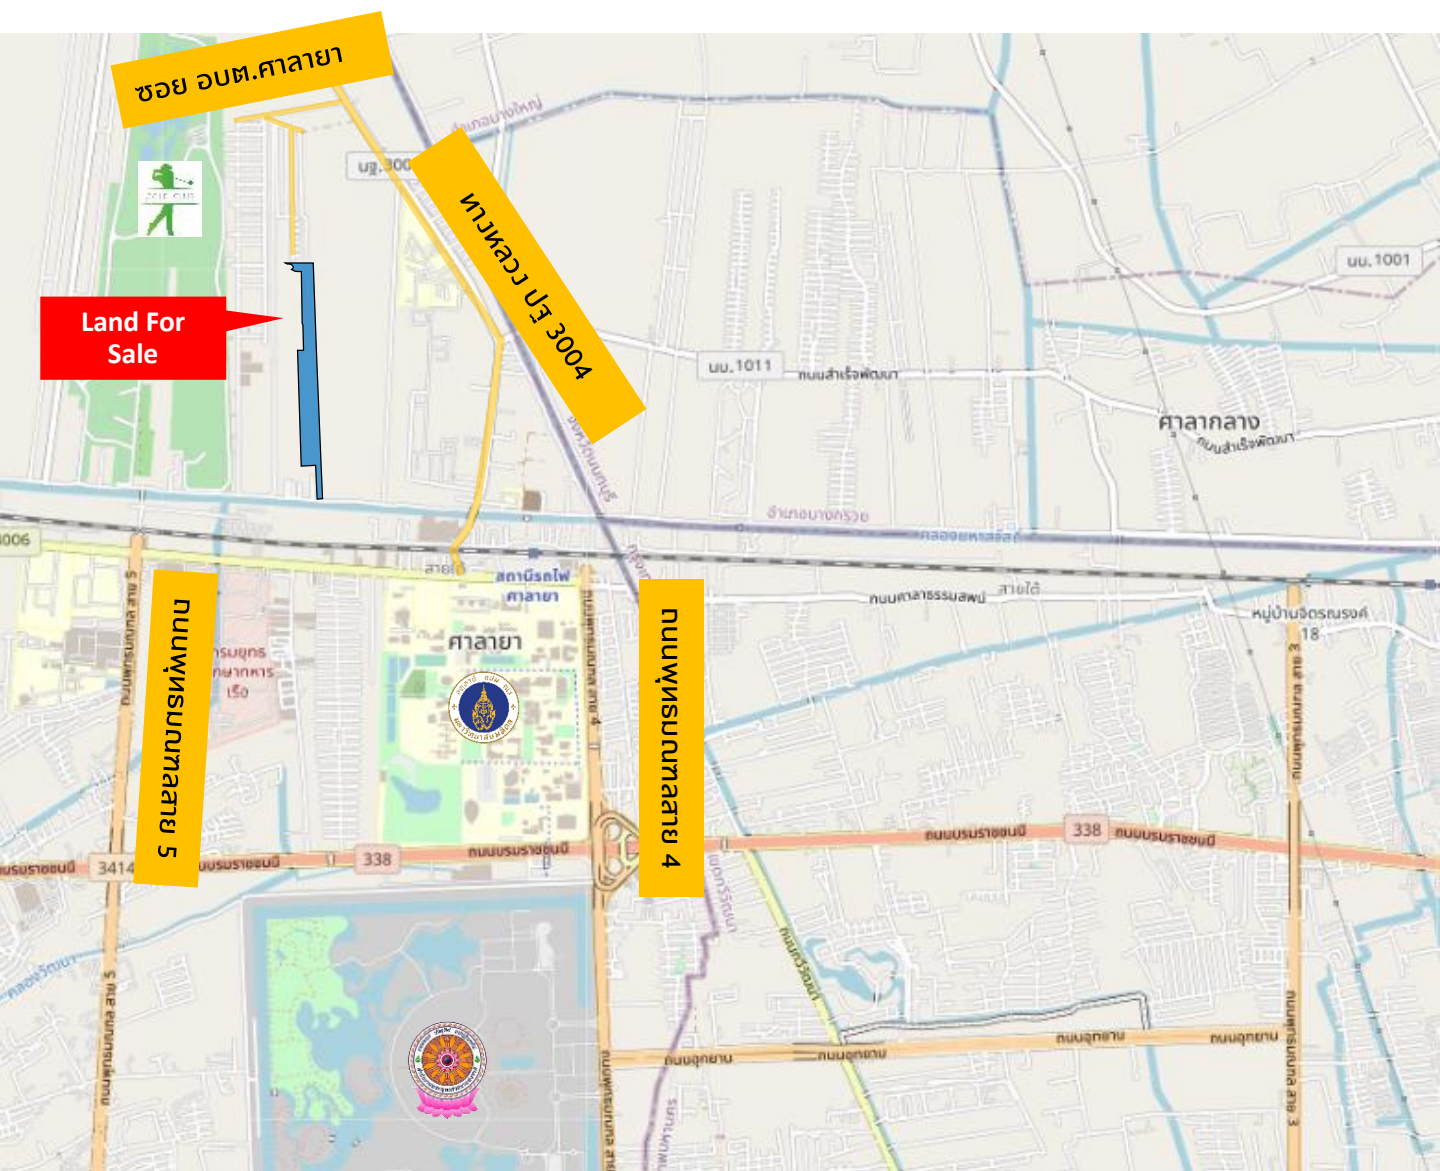

ขายที่ดิน

A36 ซอยอบต.ศาลายา อำเภอพุทธมณฑล จังหวัดนครปฐม