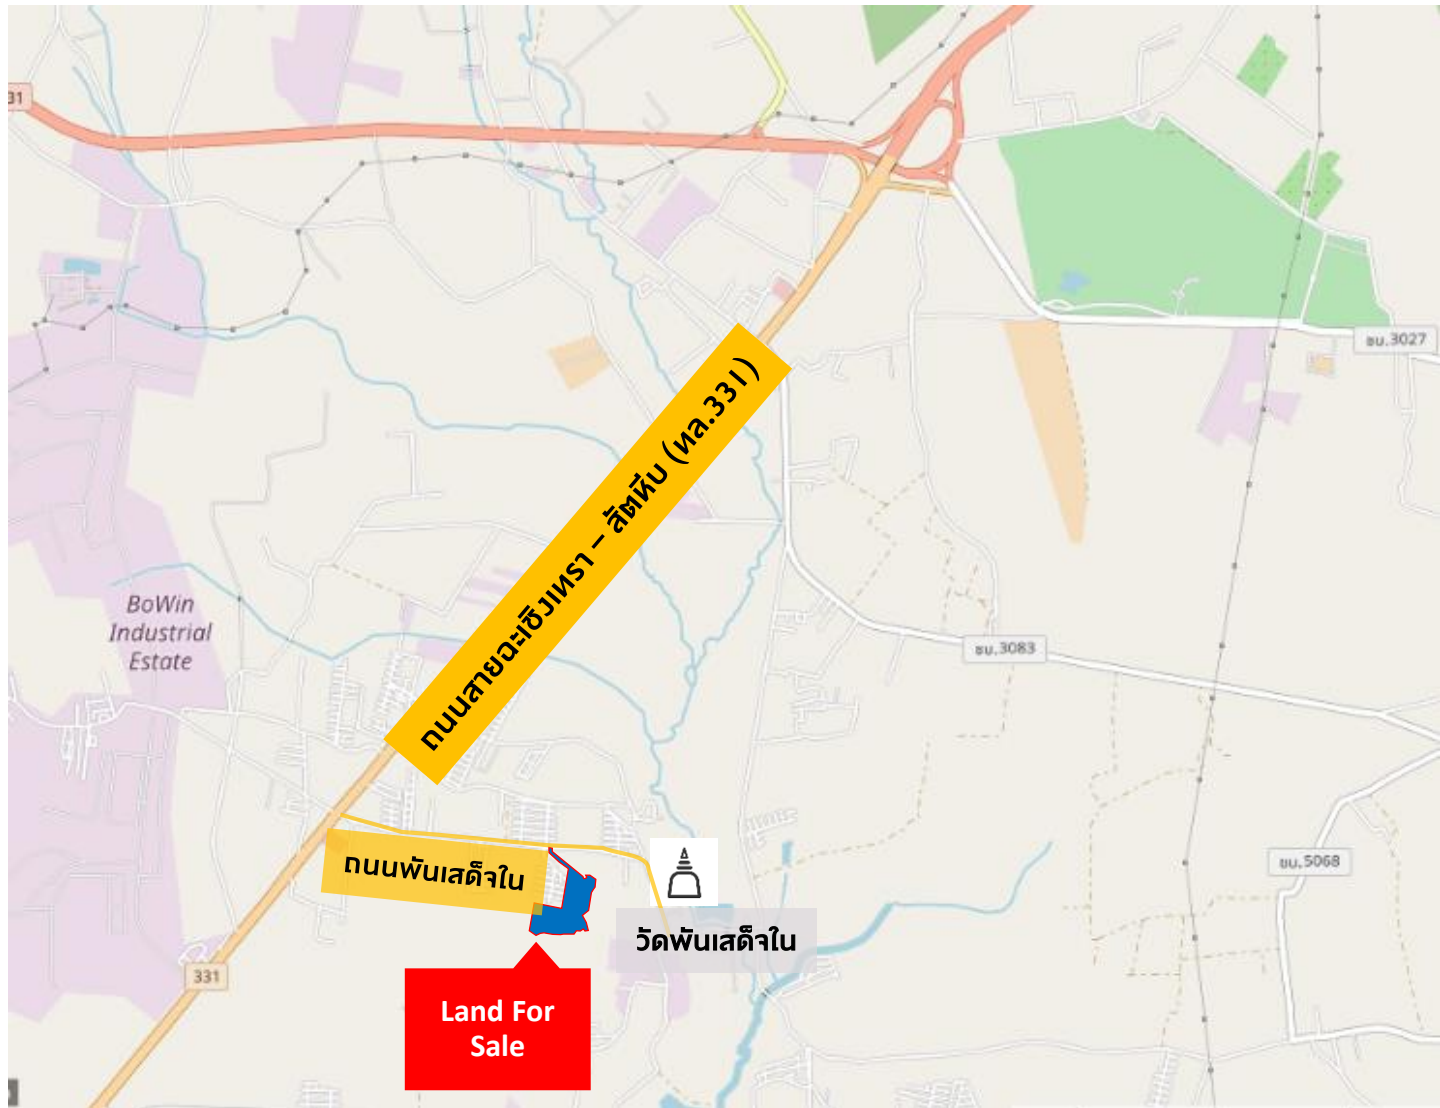

ขายที่ดิน

A43 ตัดถนนทวารวดีใต้ อำเภอเมือง จังหวัดนครปฐม

ประเภททรัพย์สิน	ที่ดินเปล่า
การถือครอง	โฉนดแบ่งโฉนดจำนวน 434 แปลง ขายโอนกรรมสิทธิ์
เนื้อที่ดิน	เนื้อที่ 52-0-96.0 ไร่
หน้ากว้างตัดถนน	ตัดถนนทวารวดีใต้ กว้าง 106 เมตร
สถานที่ใกล้เคียง	- บิ๊กซี นครปฐม - โฮมโปร นครปฐม
ข้อกำหนดผังเมือง	ผังเมืองจังหวัดนครปฐม สีชมพู 1.9 (ที่ดินประเภทที่อยู่อาศัย)
F.A.R.	- :-

ประเภททรัพย์สิน	ที่ดินเปล่า
การถือครอง	โฉนด 210837, 210838, 210836 ขายโอนกรรมสิทธิ์
เนื้อที่ดิน / ราคา	กลุ่ม 1 เนื้อที่ 43-2-50.0 ไร่ กลุ่ม 2 เนื้อที่ 41-3-64.6 ไร่ รวม เนื้อที่ 85-2-14.6 ไร่
หน้ากว้างตัดถนน	กลุ่ม 1 ตัดถนนพินเสด็จใน 24 เมตร กลุ่ม 2 ตัดถนนพินเสด็จใน 19 เมตร
สถานที่ใกล้เคียง	- วัดพินเสด็จใน
ข้อกำหนดผังเมือง	ผัง EEC IV ๓ สีเหลืองอ่อน ชบ.12 (ที่ดินประเภทชุมชนชนบท)
F.A.R.	- : -
หมายเหตุ	สามารถเสนอซื้อรวม/แยกกลุ่มได้

LOCATION MAP

ขายที่ดิน

A27 ตัดถนนพืงเสด็จใน ตำบลบ่อวิน อำเภอศรีราชา จังหวัดชลบุรี

ค่าพิกัด : 13.056850, 101.111706

LOCATION MAP

ขายที่ดิน

A27 ตัดถนนพืงเสด็จใน ตำบลบ่อวิน อำเภอศรีราชา จังหวัดชลบุรี

ค่าพิกัด : 13.056850, 101.111706

LOCATION MAP