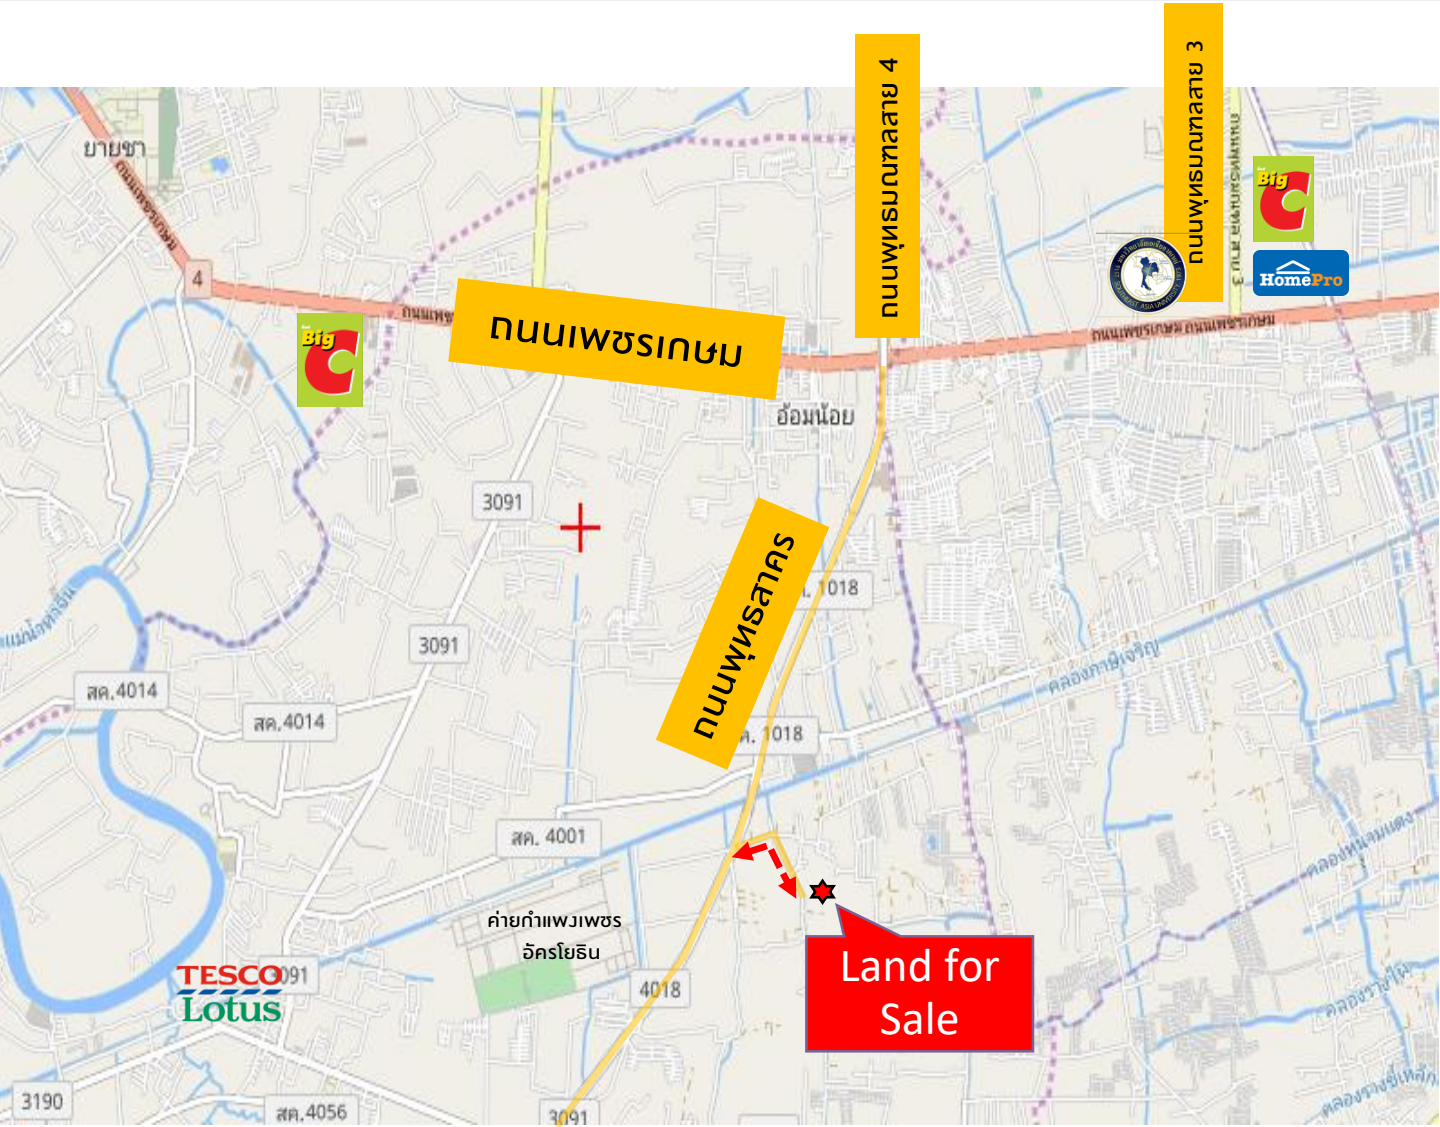

ขายที่ดิน

A37 หมู่บ้านเดอะเพลนท์ เพชรเกษม-สาย4 อำเภอกระทุ่มแบน จังหวัดสมุทรสาคร

ค่าพิกัด : 13.664549, 100.323080

LOCATION MAP