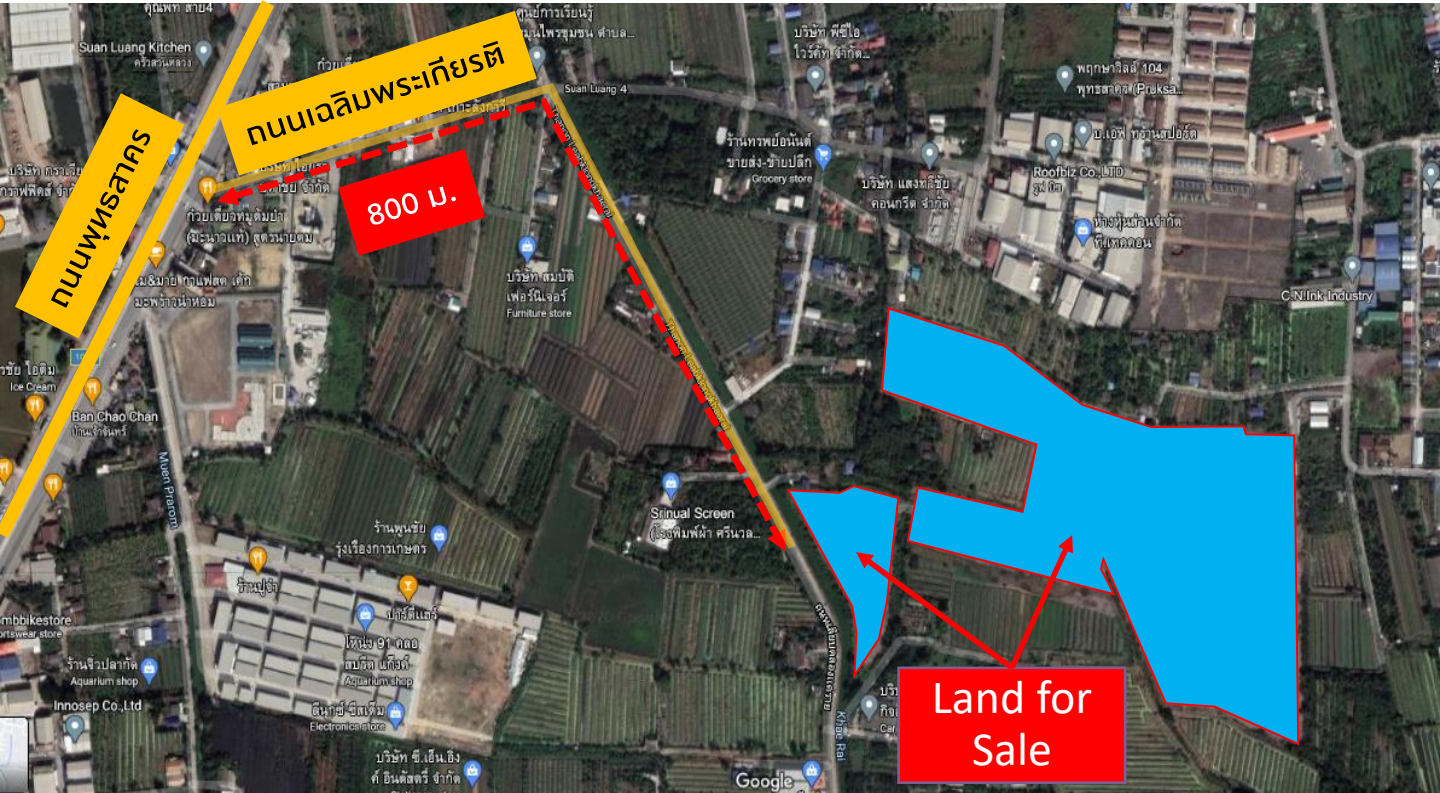

ขายที่ดิน

A43 ตัดถนนทวารวดีใต้ อำเภอเมือง จังหวัดนครปฐม

ประเภททรัพย์สิน	ที่ดินเปล่า
การถือครอง	โฉนดแบ่งโฉนดจำนวน 434 แปลง ขายโอนกรรมสิทธิ์
เนื้อที่ดิน	เนื้อที่ 52-0-96.0 ไร่
หน้ากว้างตัดถนน	ตัดถนนทวารวดีใต้ กว้าง 106 เมตร
สถานที่ใกล้เคียง	- บิ๊กซี นครปฐม - โฮมโปร นครปฐม
ข้อกำหนดผังเมือง	ผังเมืองจังหวัดนครปฐม สีชมพู 1.9 (ที่ดินประเภทที่อยู่อาศัย)
F.A.R.	- :-

LOCATION MAP

ขายที่ดิน

A37 หมู่บ้านเดอะแพลนท์ เพชรเกษม-สาย4 อำเภอกระทุ่มแบน จังหวัดสมุทรสาคร

LOCATION MAP

ขายที่ดิน

A37 หมู่บ้านเดอะเพลนท์ เพชรเกษม-สาย4 อำเภอกระทุ่มแบน จังหวัดสมุทรสาคร

ค่าพิกัด : 13.664549, 100.323080

LOCATION MAP

ขายที่ดิน

A37 หมู่บ้านเดอะเพลนท์ เพชรเกษม-สาย4 อำเภอกระทุ่มแบน จังหวัดสมุทรสาคร

ค่าพิกัด : 13.664549, 100.323080

LOCATION MAP

A27 ตัดถนนพินเสด็จใน ตำบลบ่อวิน อำเภอศรีราชา จังหวัดชลบุรี

ถนนพินเสด็จใน

LOCATION MAP