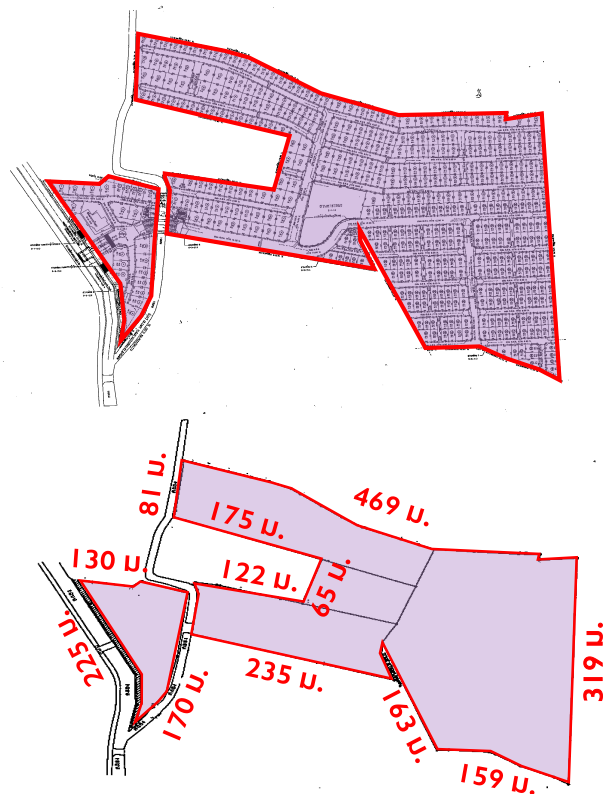

ขายที่ดิน

A36 ซอย อบต.ศาลายา อำเภอพุทธมณฑล จังหวัดนครปฐม

ค่าพิกัด : 13.819465, 100.311172

LOCATION MAP

ขายที่ดิน

A37 หมู่บ้านเดอะแพลนท์ เพชรเกษม-สาย4 อำเภอกระทุ่มแบน จังหวัดสมุทรสาคร

ประเภททรัพย์สิน	ที่ดินเปล่า
การถือครอง	โฉนดจำนวน 445 แปลง ขายโอนกรรมสิทธิ์
เนื้อที่ดิน	68-2-96.8 ไร่
หน้ากว้างติดถนน	ติดคลองแควราย 225.0 ม.
สถานที่ใกล้เคียง	- บิ๊กซี อ้อมใหญ่ - โอมโปร และ บิ๊กซี เพชรเกษม
ข้อกำหนดผังเมือง	มีใบอนุญาตจัดสรรแล้ว
F.A.R.	0.5 : 1

LOCATION MAP

ขายที่ดิน

A37 หมู่บ้านเดอะแพลนท์ เพชรเกษม-สาย4 อำเภอกระทุ่มแบน จังหวัดสมุทรสาคร

LOCATION MAP

ขายที่ดิน

A37 หมู่บ้านเดอะเพลนท์ เพชรเกษม-สาย4 อำเภอกระทุ่มแบน จังหวัดสมุทรสาคร

ค่าพิกัด : 13.664549, 100.323080

ประเภททรัพย์สิน	ที่ดินเปล่า
การถือครอง	โฉนด 210837, 210838, 210836 ขายโอนกรรมสิทธิ์
เนื้อที่ดิน / ราคา	กลุ่ม 1 เนื้อที่ 43-2-50.0 ไร่ กลุ่ม 2 เนื้อที่ 41-3-64.6 ไร่ รวม เนื้อที่ 85-2-14.6 ไร่
หน้ากว้างตัดถนน	กลุ่ม 1 ตัดถนนพินเสด็จใน 24 เมตร กลุ่ม 2 ตัดถนนพินเสด็จใน 19 เมตร
สถานที่ใกล้เคียง	- วัดพินเสด็จใน
ข้อกำหนดผังเมือง	ผัง EEC IV ๓ สีเหลืองอ่อน ชบ.12 (ที่ดินประเภทชุมชนชนบท)
F.A.R.	- : -
หมายเหตุ	สามารถเสนอซื้อรวม/แยกกลุ่มได้

LOCATION MAP