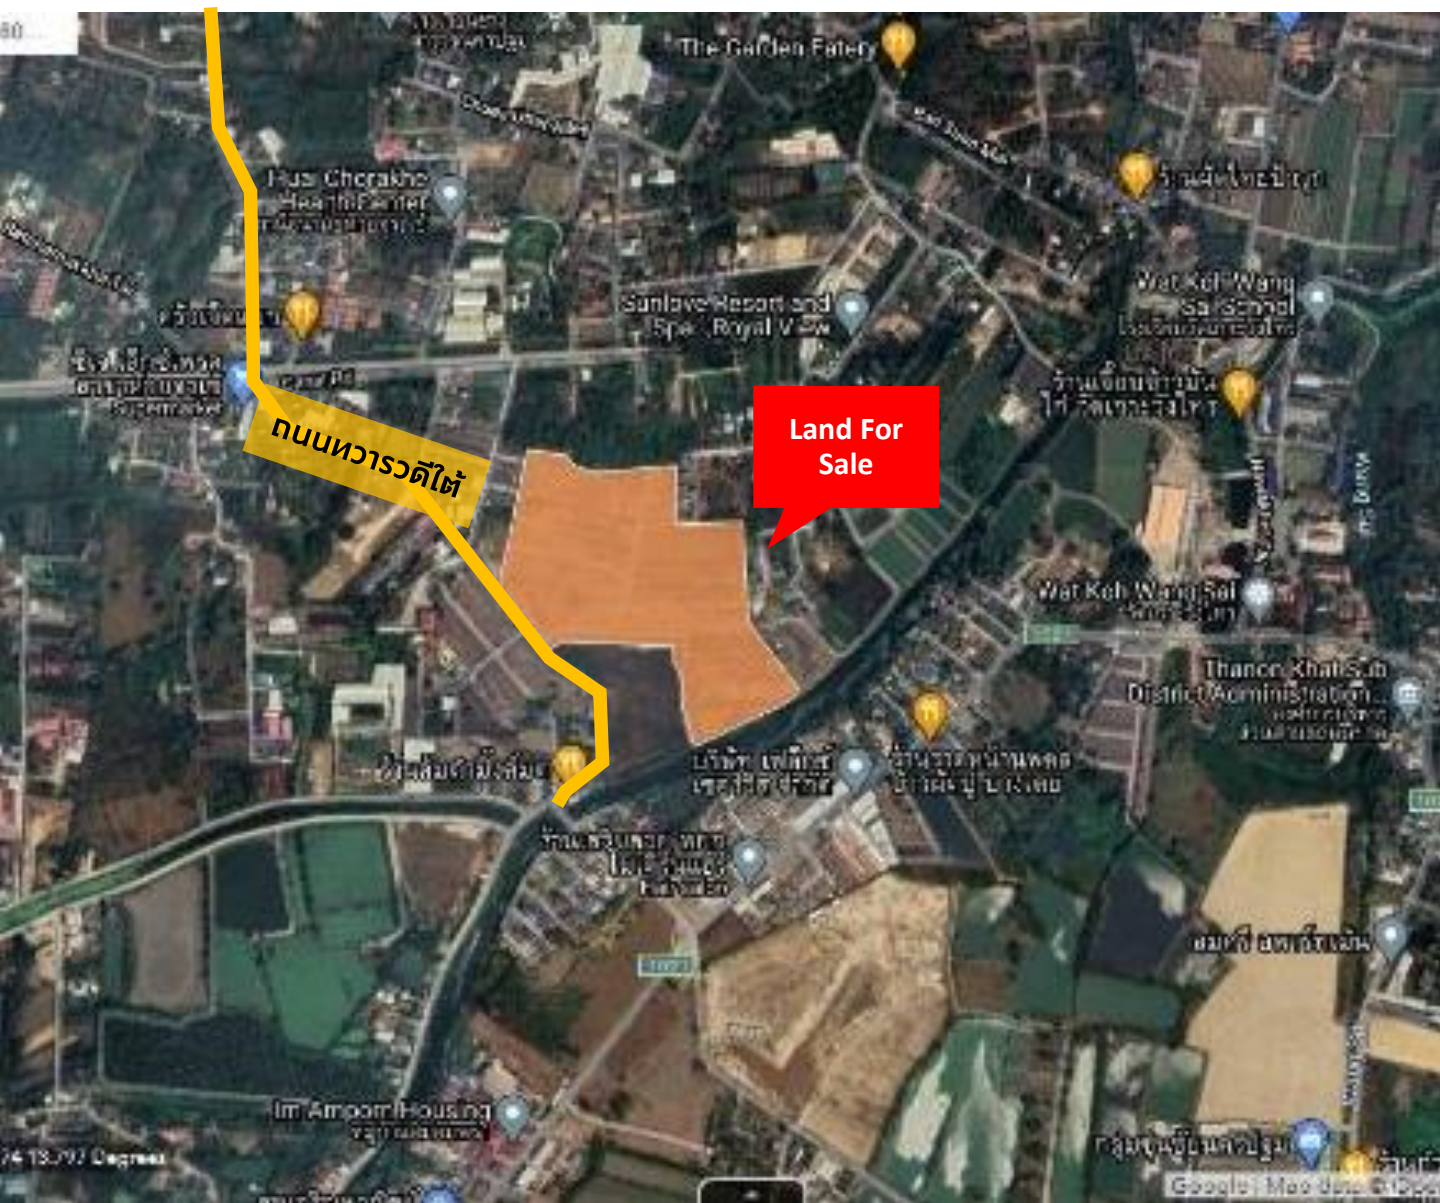

ขายที่ดิน

A43 ตัดถนนทวารวดีใต้ อำเภอเมือง จังหวัดนครปฐม

ประเภททรัพย์สิน	ที่ดินเปล่า
การถือครอง	โฉนดแบ่งโฉนดจำนวน 434 แปลง ขายโอนกรรมสิทธิ์
เนื้อที่ดิน	เนื้อที่ 52-0-96.0 ไร่
หน้ากว้างตัดถนน	ตัดถนนทวารวดีใต้ กว้าง 106 เมตร
สถานที่ใกล้เคียง	- บิ๊กซี นครปฐม - โฮมโปร นครปฐม
ข้อกำหนดผังเมือง	ผังเมืองจังหวัดนครปฐม สีชมพู 1.9 (ที่ดินประเภทที่อยู่อาศัย)
F.A.R.	- :-

LOCATION MAP

A43 ตัดถนนทวารวดีใต้ อำเภอเมือง จังหวัดนครปฐม

LOCATION MAP

ขายที่ดิน

A43 ตัดถนนทวารวดีใต้ อำเภอเมือง จังหวัดนครปฐม

ค่าพิกัด : 13.798298, 100.070833

LOCATION MAP

ขายที่ดิน

A43 ตัดถนนทวารวดีใต้ อำเภอเมือง จังหวัดนครปฐม

ค่าพิกัด : 13.798298, 100.070833

LOCATION MAP

ขายที่ดิน

A36 ซอยอบต.ศาลายา อำเภอพุทธมณฑล จังหวัดนครปฐม

ถนน

ประเภททรัพย์สิน	ที่ดินเปล่า
การถือครอง	ขายโอนกรรมสิทธิ์
เนื้อที่ดิน	เนื้อที่ 39-2-80.2 ไร่
หน้ากว้างติดถนน	ติดถนนการะจำยอม
สถานที่ใกล้เคียง	- มหาวิทยาลัย มหิดล - สนามกอล์ฟ เดอะ รอยัล เจมส์
ข้อกำหนดผังเมือง	ผังเมืองชุมชนพุทธมณฑล สีเหลือง 1.3 (ที่อยู่อาศัยหนาแน่น น้อย)
F.A.R.	1 : 1

LOCATION MAP