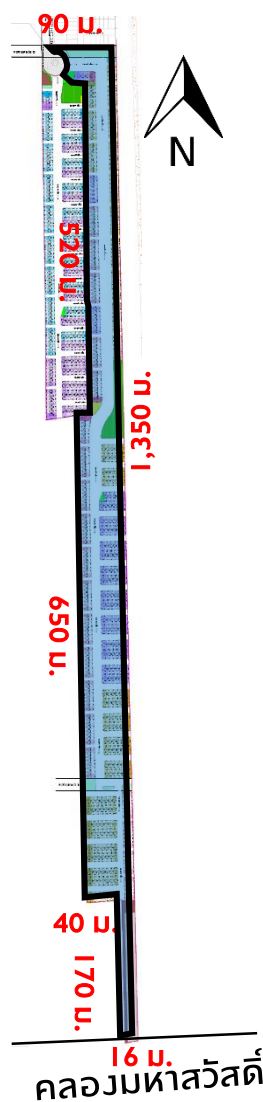

ขายที่ดิน

A43 ตัดถนนทวารวดีใต้ อำเภอเมือง จังหวัดนครปฐม

ประเภททรัพย์สิน	ที่ดินเปล่า
การถือครอง	โฉนดแบ่งโฉนดจำนวน 434 แปลง ขายโอนกรรมสิทธิ์
เนื้อที่ดิน	เนื้อที่ 52-0-96.0 ไร่
หน้ากว้างตัดถนน	ตัดถนนทวารวดีใต้ กว้าง 106 เมตร
สถานที่ใกล้เคียง	- บิ๊กซี นครปฐม - โฮมโปร นครปฐม
ข้อกำหนดผังเมือง	ผังเมืองจังหวัดนครปฐม สีชมพู 1.9 (ที่ดินประเภทที่อยู่อาศัย)
F.A.R.	- :-

LOCATION MAP

A43 ตัดถนนทวารวดีใต้ อำเภอเมือง จังหวัดนครปฐม

LOCATION MAP

ขายที่ดิน

A43 ตัดถนนทวารวดีใต้ อำเภอเมือง จังหวัดนครปฐม

ค่าพิกัด : 13.798298, 100.070833

LOCATION MAP

ขายที่ดิน

A43 ตัดถนนทวารวดีใต้ อำเภอเมือง จังหวัดนครปฐม

ค่าพิกัด : 13.798298, 100.070833

LOCATION MAP

ขายที่ดิน

A36 ซอยอบต.ศาลายา อำเภอพุทธมณฑล จังหวัดนครปฐม

ถนน

ประเภททรัพย์สิน	ที่ดินเปล่า
การถือครอง	ขายโอนกรรมสิทธิ์
เนื้อที่ดิน	เนื้อที่ 39-2-80.2 ไร่
หน้ากว้างติดถนน	ติดถนนการะจำยอม
สถานที่ใกล้เคียง	- มหาวิทยาลัย มหิดล - สนามกอล์ฟ เดอะ รอยัล เจมส์
ข้อกำหนดผังเมือง	ผังเมืองชุมชนพุทธมณฑล สีเหลือง 1.3 (ที่อยู่อาศัยหนาแน่น น้อย)
F.A.R.	1 : 1

LOCATION MAP