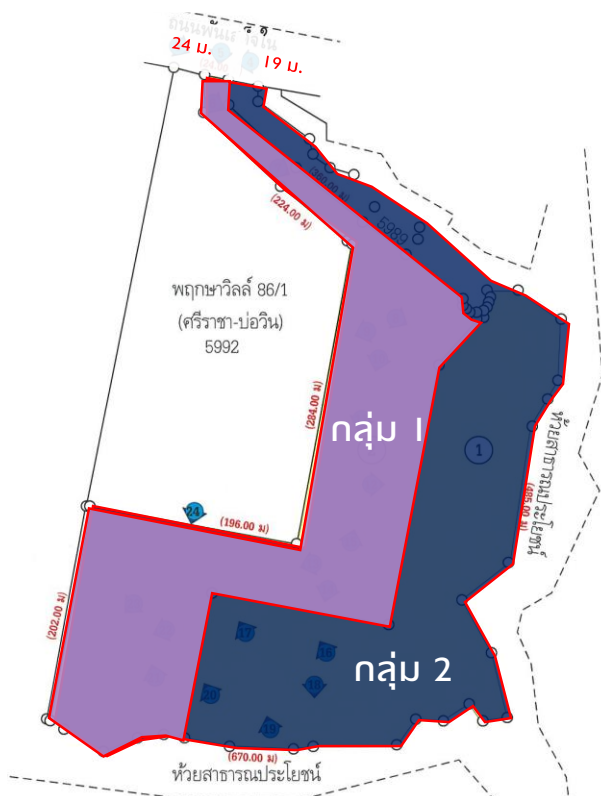

LOCATION MAP

ขายที่ดิน

A37 หมู่บ้านเดอะแพลนท์ เพชรเกษม-สาย4 อำเภอกระทุ่มแบน จังหวัดสมุทรสาคร

LOCATION MAP

ขายที่ดิน

A37 หมู่บ้านเดอะเพลนท์ เพชรเกษม-สาย4 อำเภอกระทุ่มแบน จังหวัดสมุทรสาคร

ค่าพิกัด : 13.664549, 100.323080

LOCATION MAP

ขายที่ดิน

A37 หมู่บ้านเดอะเพลนท์ เพชรเกษม-สาย4 อำเภอกระทุ่มแบน จังหวัดสมุทรสาคร

ค่าพิกัด : 13.664549, 100.323080

LOCATION MAP

A27 ตัดถนนพินเสด็จใน ตำบลบ่อวิน อำเภอศรีราชา จังหวัดชลบุรี

ถนนพินเสด็จใน

ประเภททรัพย์สิน	ที่ดินเปล่า
การถือครอง	โฉนด 210837, 210838, 210836 ขายโอนกรรมสิทธิ์
เนื้อที่ดิน / ราคา	กลุ่ม 1 เนื้อที่ 43-2-50.0 ไร่ กลุ่ม 2 เนื้อที่ 41-3-64.6 ไร่ รวม เนื้อที่ 85-2-14.6 ไร่
หน้ากว้างตัดถนน	กลุ่ม 1 ตัดถนนพินเสด็จใน 24 เมตร กลุ่ม 2 ตัดถนนพินเสด็จใน 19 เมตร
สถานที่ใกล้เคียง	- วัดพินเสด็จใน
ข้อกำหนดผังเมือง	ผัง EEC IV ๓ สีเหลืองอ่อน ชบ.12 (ที่ดินประเภทชุมชนชนบท)
F.A.R.	- : -
หมายเหตุ	สามารถเสนอซื้อรวม/แยกกลุ่มได้

LOCATION MAP